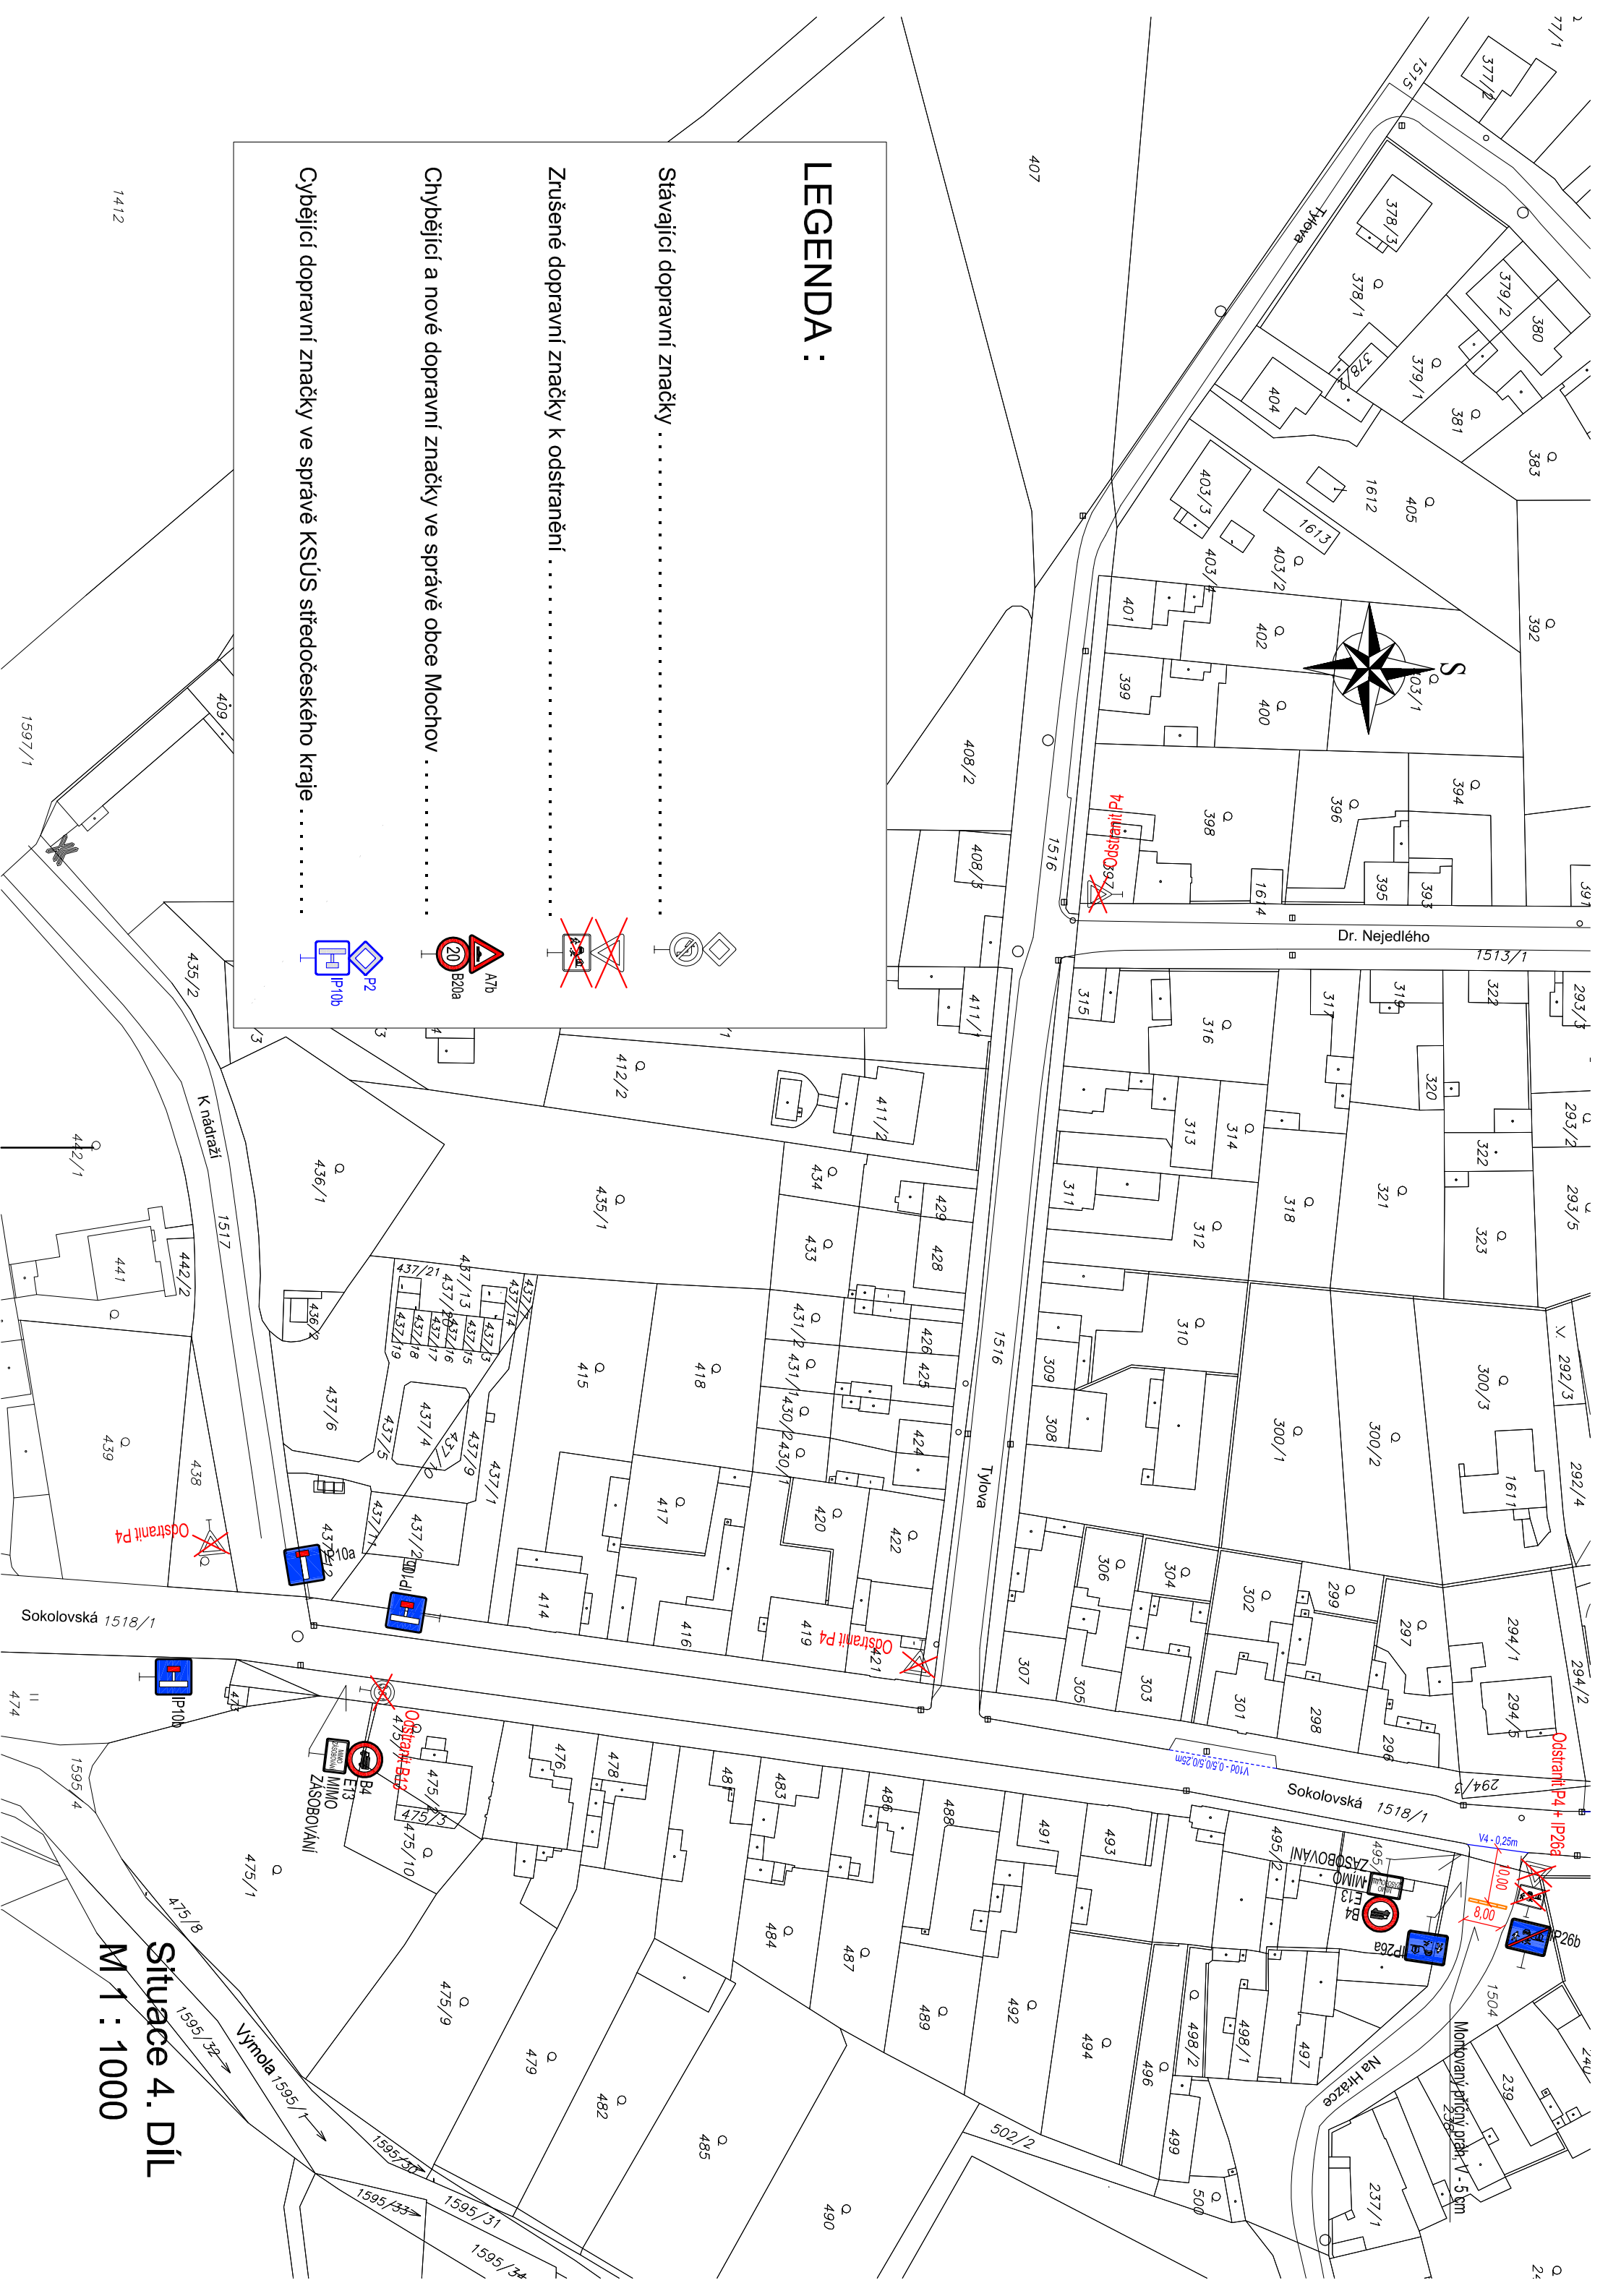

LEGENDA :

Stávající dopravní značky

Zrušené dopravní značky k odstranění

Chybějící a nové dopravní značky ve správě obce Mochov

Cybějící dopravní značky ve správě KSÚS středoečeského kraje

Situace 4. DÍL
M 1 : 1000

1412