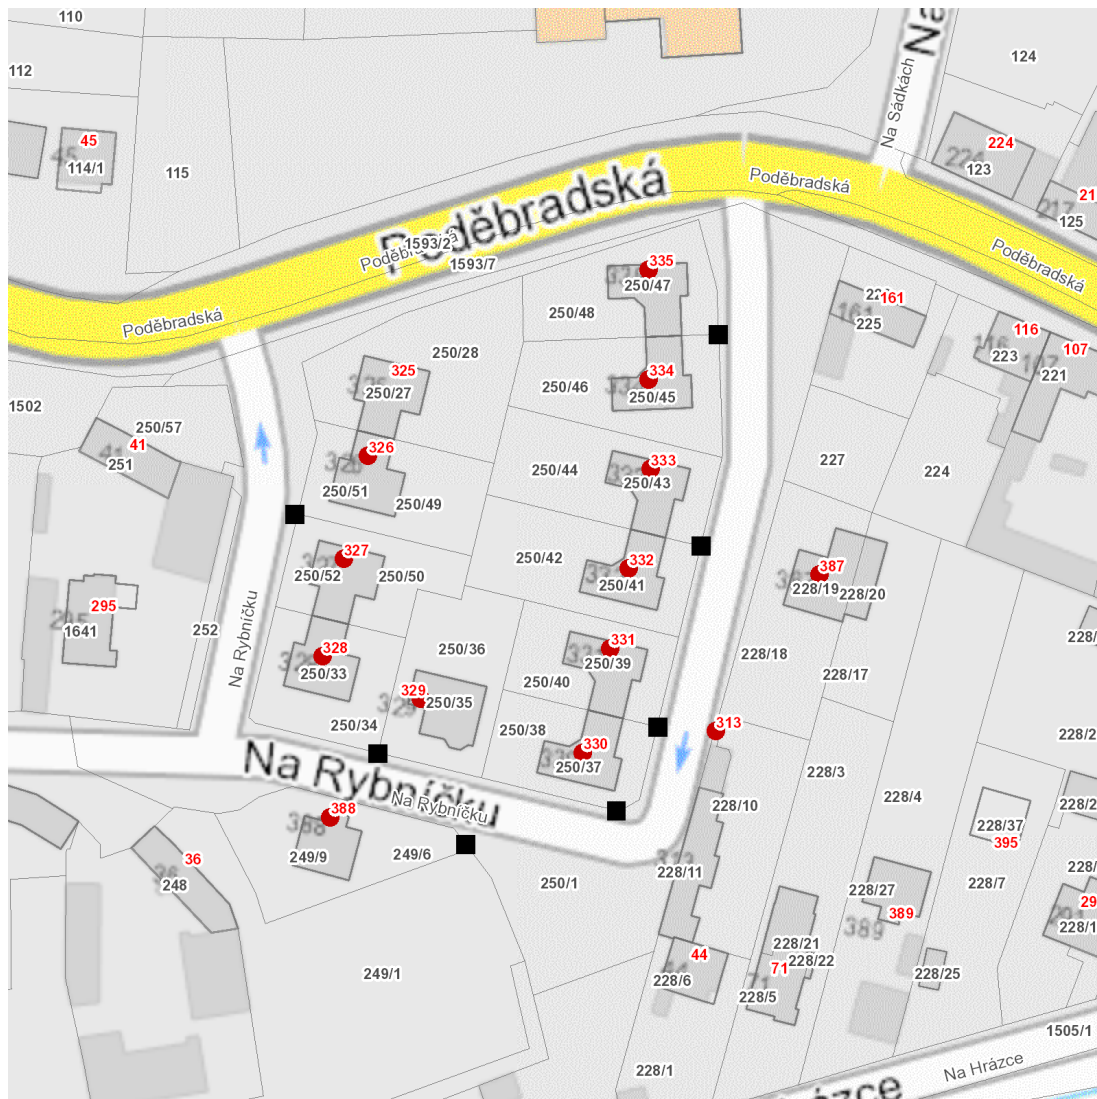

dne **25. 10. 2023** od **8:00** do **15:00** hodin

Plánovaná odstávka zahrnuje tyto lokality:**Mochov** (okres Praha-východ)

Na Rybníčku: č. p. 313, 326-335, 387, 388

UPOZORNĚNÍ

Dotčené zařízení distribuční soustavy je nutné i v době odstávky považovat za zařízení pod napětím, a proto vás žádáme o dodržení všech zásad bezpečnosti a provedení opatření potřebných k zamezení případných škod na zdraví a majetku. | Provozovatelé výroben elektřiny jsou povinni zajistit přerušeni dodávky elektřiny z výroby do vypnutého úseku distribuční soustavy.

dne 25. 10. 2023 od 8:00 do 15:00 hodin

Orientační mapový podklad odstávkou dotčených lokalit

VYSVĚTLIVKY

- – adresy dotčené odstávkou elektřiny
- – místa připojení k elektrické síti dotčená odstávkou

INFORMACE ZASLÁNA

IDDS: gqcbsh6 (Obec Mochov)